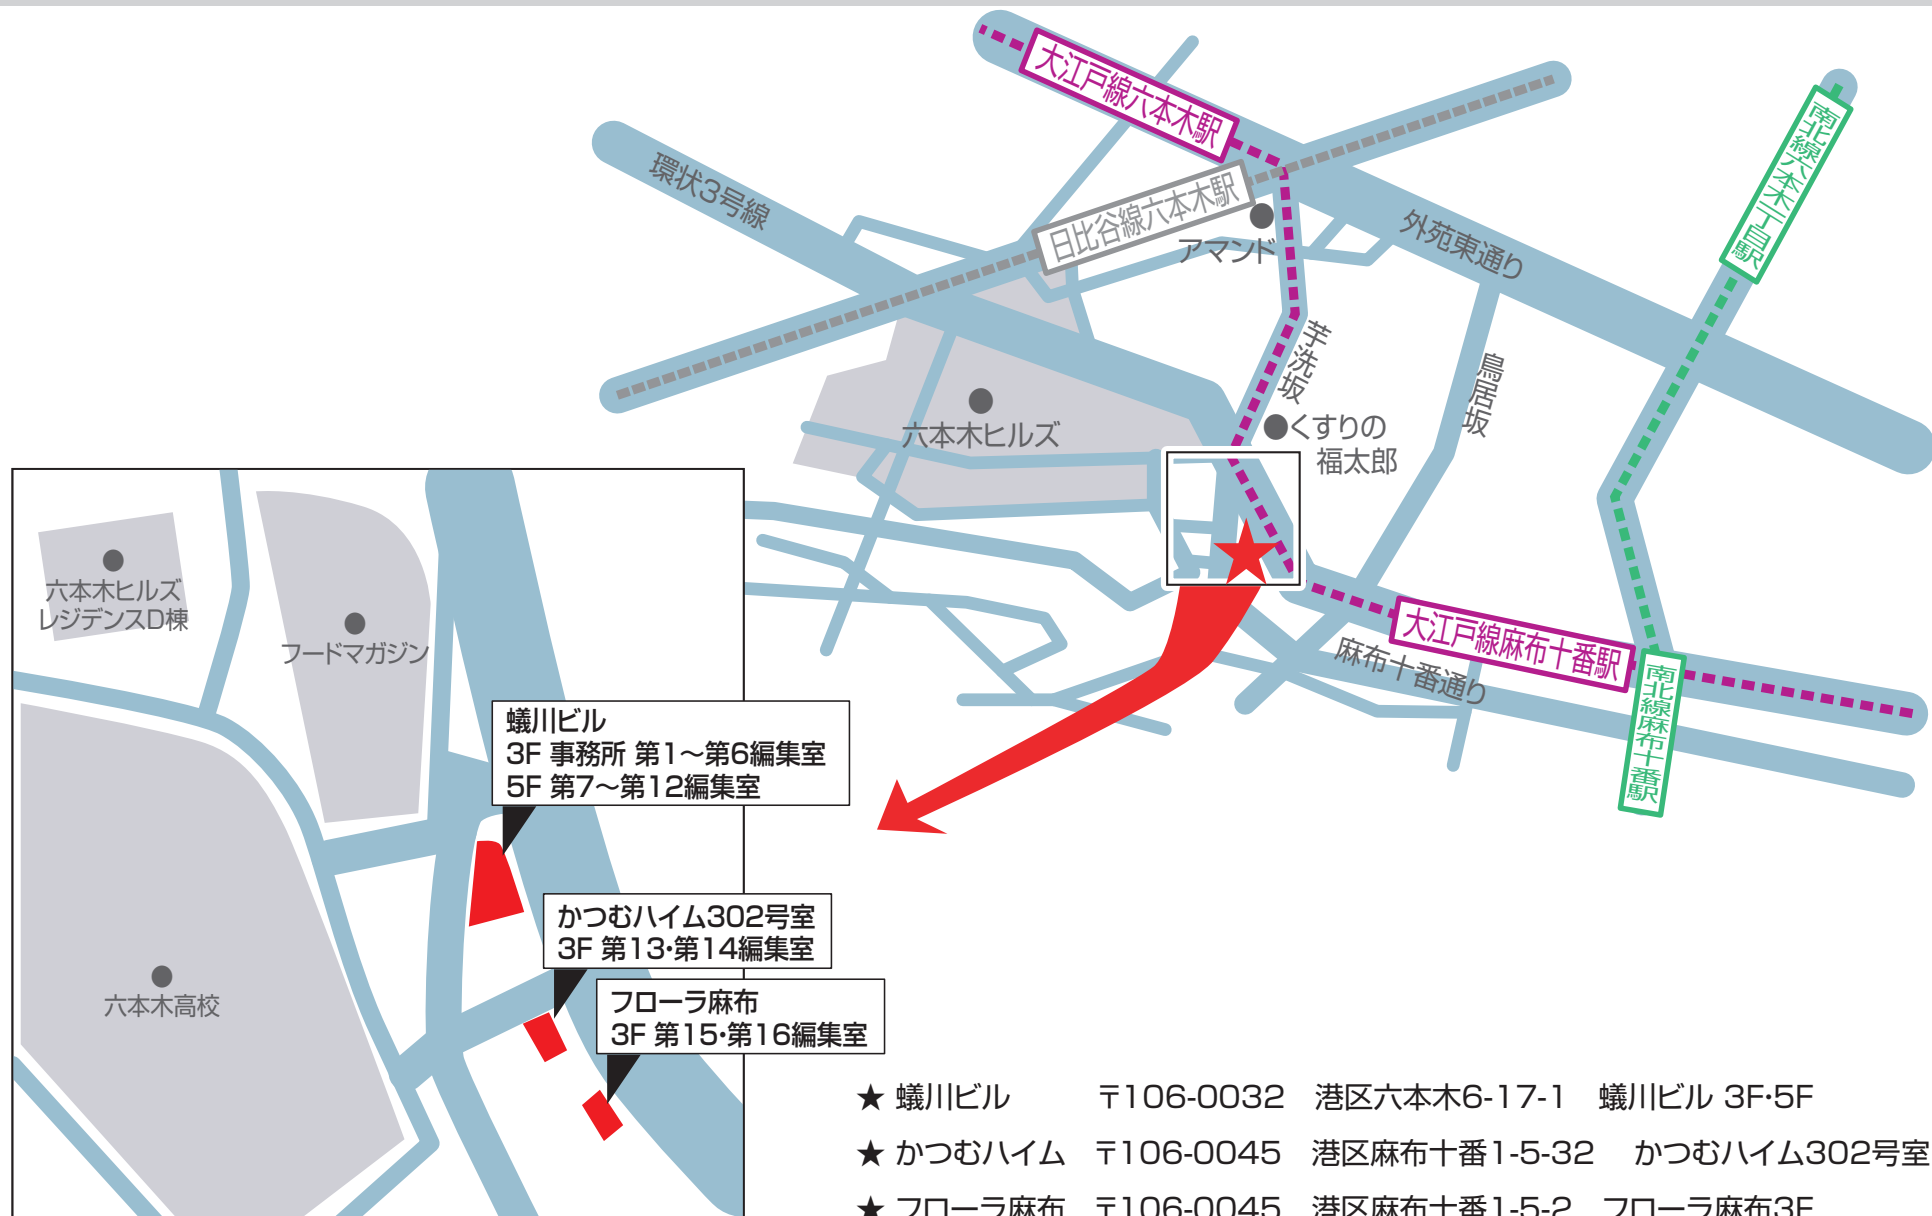

# 東京オフラインセンター 六本木MAP

東京オフラインセンター  
〒106-0032  
港区六本木6-17-1 蟻川ビル 3F 事務所

蟻川ビル  
3F 事務所 第1～第6編集室  
5F 第7～第12編集室

かつむハイム302号室  
3F 第13・第14編集室

フローラ麻布  
3F 第15・第16編集室

- ★ 蟻川ビル 〒106-0032 港区六本木6-17-1 蟻川ビル 3F・5F
- ★ かつむハイム 〒106-0045 港区麻布十番1-5-32 かつむハイム302号室
- ★ フローラ麻布 〒106-0045 港区麻布十番1-5-2 フローラ麻布3F